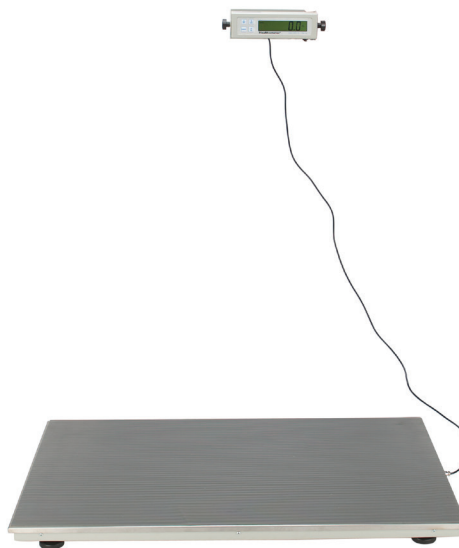

Con su plataforma de gran tamaño y base de acero inoxidable, la báscula 2842KL puede servir para múltiples capacidades. Puede usarse como una báscula de pie básica con una plataforma extra grande, y puede usarse también en áreas de envío y recepción o de lavandería.

Ventajas

- ✓ **Construcción duradera**
La báscula tiene una sólida construcción de acero inoxidable fácil de limpiar. Cuenta con un tapete antideslizante y resistente que puede soportar su uso frecuente.
- ✓ **Báscula de piso con capacidad de 600 lb o 270 kg**
La alta capacidad de esta báscula de piso permite un uso más versátil.
- ✓ **Adaptador de CA incluido**
La báscula se alimenta por un adaptador de CA de 120V modelo ADPT31 (incluido) o con 6 baterías de celda C (no incluidas), lo cual brinda la conveniencia de una fuente de alimentación doble.
- ✓ **Detección de movimiento**
La báscula tiene la habilidad de brindar un pesaje preciso sin importar el movimiento de la persona u objeto en la misma.

Especificaciones

- Capacidad: 600 lb / 270 kg
- Resolución: 0.2 lb / 0.1 kg
- Pantalla LCD de 7/8" / 22 mm
- Funciones: Conversión entre LB / KG, Cero, Tara, Detección de Movimiento
- Tamaño de la plataforma (l x a x a):
22 1/4" x 42" x 2 1/2" /
565 mm x 1067 mm x 64 mm
- Dimensiones del producto (l x a x a):
22 1/4" x 42" x 2 1/2" /
565 mm x 1067 mm x 64 mm
- Peso del producto: 53 lb / 24 kg
- Adaptador incluido (ADPT31), 6 baterías de celda C (no incluidas)
- Garantía limitada de 2 años

Modelo	Descripción
SS-2842KL	Garantía extendida de 2 años ScaleSurance para los modelos 2842KL*
ADPT31	Adaptador incluido, No. de artículo para reemplazo o refacción